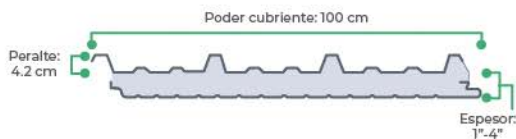

Espesor mm (in)	Factores de aislamiento		Peso aproximado kg/m² Calibre 26/26*	Peso aproximado kg/m² Calibre 26/28
	R hr ft² °F/BTU	U BTU/hr ft² °F		
25.4 (1")	6.67	0.150	9.87	9.45
38.1 (1.5")	10	0.100	10.38	9.96
50.8 (2")	13.33	0.075	10.88	10.35
63.5 (2.5")	16.78	0.060	11.39	10.83
76.2 (3")	20.13	0.050	11.90	11.31
101.6 (4")	26.85	0.037	12.92	12.28

*Solo se fabrica bajo pedido.

Se puede solicitar bajo pedido con espuma clase 1 resistente al fuego.

Cuenta con accesorios metálicos y no metálicos que complementan su sistema de instalación.

Las cubiertas con pendientes menores y longitudes mayores quedan sujetas a revisión individual bajo consulta técnica.

Verifica con tu asesora de ventas las medidas estándar en stock, fabricaciones especiales, colores y calibres disponibles.

TEL: 55 5888 9181

¡Escanea y descubre más de este producto!

maxacero.mx